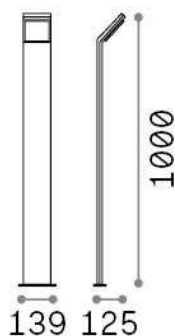

## Extérieur - Lampadaires

<b>Ean</b>	8021696322483
<b>Article</b>	STYLE PT H100 BIANCO 4000K
<b>Installation</b>	Lampadaires
<b>Garantie</b>	5 years
<b>Poids brut</b>	2.12 kg
<b>Le volume</b>	0.023861 m <sup>3</sup>

## Informations sur la source

<b>Source intégrée</b>	Integrated LED module
<b>Source remplaçable</b>	No
<b>la puissance</b>	9 W
<b>Émissions</b>	Direct
<b>Consommation maximale</b>	max 9,00 W
<b>Caractéristiques LED</b>	LED SMD
<b>CCT LED</b>	4000 K
<b>Durée LED (t. 25°C)</b>	30000 h
<b>CRI</b>	> 80
<b>Angle de faisceau lumineux</b>	120°
<b>Flux du faisceau lumineux</b>	1100 lm
<b>Flux lumineux utile</b>	960 lm