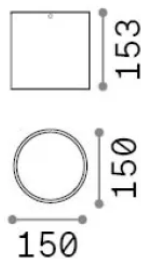

Informations générales

Extérieur - Plafonniers

| | |
|---------------------|-------------------------------|
| Ean | 8021696318103 |
| Article | TECHO PL1 ROUND D15 ANTRACITE |
| Installation | Plafonniers |
| Garantie | 5 years |
| Poids brut | 2.02 kg |
| Le volume | 0.005202 m ³ |

Informations sur la source

| | |
|------------------------------|-----------------------------------|
| Source intégrée | Light bulb (not included) |
| Source remplaçable | No |
| la puissance | GU10 max 1 x 20 W |
| Émissions | Direct |
| Consommation maximale | - |
| Recommander l'ampoule | 253398 GU10 10W 780Lm 4000K CR180 |