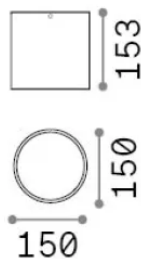

Informations générales

Extérieur - Plafonniers

Ean	8021696342696
Article	TECHO PL1 ROUND D15 COFFEE
Installation	Plafonniers
Garantie	5 years
Poids brut	2.02 kg
Le volume	0.005202 m ³

Info technique

Poids net	1.5 kg
Classe d'isolation	I
Indice de protection	IP54
Conformité	CE
Température de fonctionnement	-15° ~ +45 °C
Dimmer	Non-dimmable
Puissance de sortie	220-240 V AC
Source de courant	Not required

Informations sur la source

Source intégrée	Light bulb (not included)
Source remplaçable	No
la puissance	GU10 max 1 x 20 W
Émissions	Direct
Consommation maximale	-
Recommander l'ampoule	253398 GU10 10W 780Lm 4000K CR180