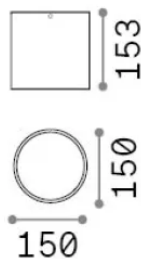

Informations sur la source

Source intégrée	Light bulb (not included)
Source remplaçable	No
la puissance	GU10 max 1 x 20 W
Émissions	Direct
Consommation maximale	-
Recommander l'ampoule	253398 GU10 10W 780Lm 4000K CR180