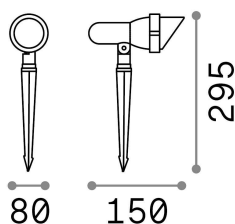

## Extérieur - Projecteurs

<b>Ean</b>	8021696046211
<b>Article</b>	TERRA PR1 SMALL NERO
<b>Installation</b>	Projecteurs
<b>Garantie</b>	5 years
<b>Poids brut</b>	0.67 kg
<b>Le volume</b>	0.00378 m <sup>3</sup>

## Info technique

<b>Poids net</b>	0.52 kg
<b>Classe d'isolation</b>	I
<b>Indice de protection</b>	IP65
<b>Conformité</b>	CE
<b>Température de fonctionnement</b>	-15° ~ +45 °C
<b>Dimmer</b>	Determined by the light bulb
<b>Puissance de sortie</b>	220-240 V AC
<b>Source de courant</b>	Not required
<b>Ajustabilité</b>	YES

## Informations sur la source

<b>Source intégrée</b>	Light bulb (not included)
<b>Source remplaçable</b>	No
<b>la puissance</b>	GU10 max 1 x 28 W
<b>Émissions</b>	Direct
<b>Consommation maximale</b>	-