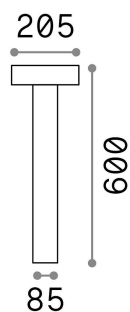

Informations générales

Extérieur - Lampadaires

| | |
|---------------------|-------------------------|
| Ean | 8021696153209 |
| Article | TESLA PT4 H60 BIANCO |
| Installation | Lampadaires |
| Garantie | 5 years |
| Poids brut | 3.08 kg |
| Le volume | 0.027342 m ³ |

Info technique

| | |
|--------------------------------------|------------------------------|
| Poids net | 2.56 kg |
| Classe d'isolation | I |
| Indice de protection | IP44 |
| Conformité | CE |
| Température de fonctionnement | - |
| Dimmer | Determined by the light bulb |
| Puissance de sortie | 220-240 V AC |
| Source de courant | Not required |

Informations sur la source

| | |
|------------------------------|---------------------------|
| Source intégrée | Light bulb (not included) |
| Source remplaçable | No |
| la puissance | G9 max 4 x 15 W |
| Émissions | Direct |
| Consommation maximale | - |