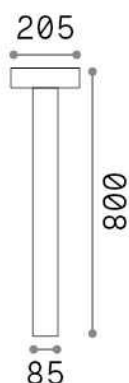

Informations générales

Extérieur - Lampadaires

Ean	8021696326931
Article	TESLA PT4 H80 GRIGIO
Installation	Lampadaires
Garantie	5 years
Poids brut	3.63 kg
Le volume	0.037926 m ³

Info technique

Poids net	3 kg
Classe d'isolation	I
Indice de protection	IP44
Conformité	CE
Température de fonctionnement	-15° ~ +45 °C
Dimmer	Determined by the light bulb
Puissance de sortie	220-240 V AC
Source de courant	Not required

Informations sur la source

Source intégrée	Light bulb (not included)
Source remplaçable	No
la puissance	G9 max 4 x 15 W
Émissions	Direct
Consommation maximale	-