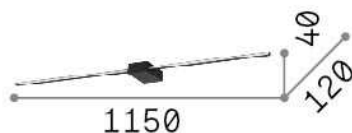

Informations générales

Intérieur - Appliques

Ean	8021696327945
Article	THEO AP D115 BIANCO
Installation	Appliques
Garantie	5 years
Poids brut	1.04 kg
Le volume	0.0168 m ³

Info technique

Poids net	0.6 kg
Classe d'isolation	II
Indice de protection	IP20
Conformité	CE
Température de fonctionnement	0° ~ +40 °C
Dimmer	NO, On-Off
Puissance de sortie	220-240 V AC 50/60 Hz
Source de courant	In-built, included Replaceable (by qualified operators only), electronic

Informations sur la source

Source intégrée	Integrated LED module
Source remplaçable	No
la puissance	LED 20,5 W
Émissions	Direct
Consommation maximale	max 20,50 W
Caractéristiques LED	LED SMD
CCT LED	3000 K
Durée LED (t. 25°C)	30000 h
CRI	> 90
Flux du faisceau lumineux	1350 lm
Flux lumineux utile	600 lm
Risque photobiologique	1
Ampoule incluse	1 - E14 OLIVA 4W 3000K CRI80 SATIN