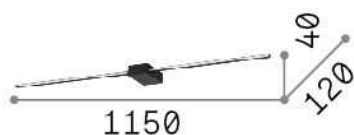

## Intérieur - Appliques

Ean	8021696311784
Article	THEO AP D115 NERO
Installation	Appliques
Garantie	5 years
Poids brut	1.04 kg
Le volume	0.0168 m <sup>3</sup>

## Informations sur la source

Source intégrée	Integrated LED module
Source remplaçable	No
la puissance	LED 20,5 W
Émissions	Direct
Consommation maximale	max 20,50 W
Caractéristiques LED	LED SMD
CCT LED	3000 K
Durée LED (t. 25°C)	30000 h
CRI	> 90
Flux du faisceau lumineux	1350 lm
Flux lumineux utile	600 lm
Risque photobiologique	1
Ampoule incluse	1 - E14 OLIVA 4W 3000K CRI80 SATIN