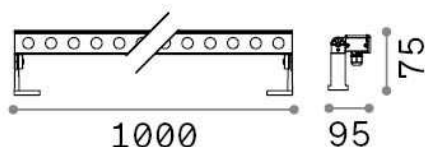

Informations générales

Extérieur - Projecteurs

Ean	8021696322117
Article	THOR PR D100 BIANCO 3000K
Installation	Projecteurs
Garantie	5 years
Poids brut	2.78 kg
Le volume	0.0108 m ³

Info technique

Poids net	2.46 kg
Classe d'isolation	III
Indice de protection	IP65
Conformité	CE
Température de fonctionnement	-15° ~ +45 °C
Dimmer	NO, On-Off
Puissance de sortie	24 V DC
Source de courant	Required, remoted, not included
Ajustabilité	vert. 0°-90°
Accessoires non inclus	Glare shielding cover, Remote on-off driver

Informations sur la source

Source intégrée	Integrated LED module
Source remplaçable	No
la puissance	40 W
Émissions	Direct
Consommation maximale	max 40,00 W
Caractéristiques LED	LED SMD OSRAM
CCT LED	3000 K
Durée LED (t. 25°C)	50000 h
CRI	> 80
SDCM	3
Angle de faisceau lumineux	28°
Flux du faisceau lumineux	4500 lm
Flux lumineux utile	3620 lm