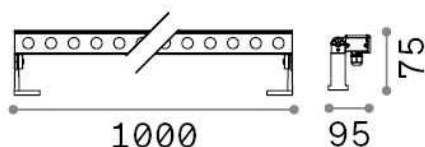

Informations générales

Extérieur - Projecteurs

Ean	8021696322049
Article	THOR PR D100 BIANCO 4000K
Installation	Projecteurs
Garantie	5 years
Poids brut	2.78 kg
Le volume	0.0108 m ³

Info technique

Poids net	2.46 kg
Classe d'isolation	III
Indice de protection	IP65
Conformité	CE
Température de fonctionnement	-15° ~ +45 °C
Dimmer	NO, On-Off
Puissance de sortie	24 V DC
Source de courant	Required, remoted, not included
Ajustabilité	vert. 0°-90°
Accessoires non inclus	Glare shielding cover, Remote on-off driver

Informations sur la source

Source intégrée	Integrated LED module
Source remplaçable	No
la puissance	40 W
Émissions	Direct
Consommation maximale	max 40,00 W
Caractéristiques LED	LED SMD OSRAM
CCT LED	4000 K
Durée LED (t. 25°C)	50000 h
CRI	> 80
SDCM	3
Angle de faisceau lumineux	28°
Flux du faisceau lumineux	4950 lm
Flux lumineux utile	3990 lm