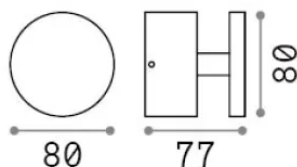

Informations générales

Extérieur - Appliques

Ean	8021696321189
Article	TOFFEE AP ANTRACITE
Installation	Appliques
Garantie	5 years
Poids brut	0.81 kg
Le volume	0.0011 m ³

Info technique

Poids net	0.4 kg
Classe d'isolation	I
Indice de protection	IP65
Conformité	CE
Température de fonctionnement	-15° ~ +45 °C
Dimmer	Non-dimmable, On-Off
Puissance de sortie	220-240 V AC 50/60 Hz
Source de courant	In-built, included NO, electronic

Informations sur la source

Source intégrée	Integrated LED module
Source remplaçable	No
la puissance	LED 8 W
Émissions	Indirect
Consommation maximale	max 8 W
Caractéristiques LED	LED SMD
CCT LED	3000 K
Durée LED (t. 25°C)	50000 h
CRI	> 90
SDCM	3
Flux du faisceau lumineux	900 lm
Flux lumineux utile	280 lm
Risque photobiologique	1