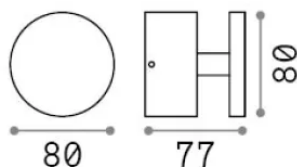

Informations sur la source

Source intégrée	Integrated LED module
Source remplaçable	No
la puissance	LED 8 W
Émissions	Indirect
Consommation maximale	max 8 W
Caractéristiques LED	LED SMD
CCT LED	3000 K
Durée LED (t. 25°C)	50000 h
CRI	> 90
SDCM	3
Flux du faisceau lumineux	900 lm
Flux lumineux utile	280 lm
Risque photobiologique	1