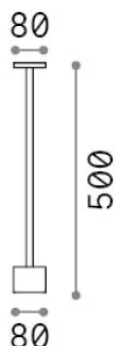

## Extérieur - Lampadaires

<b>Ean</b>	8021696347776
<b>Article</b>	TOFFEE PT D080 H050 ANTRACITE
<b>Installation</b>	Lampadaires
<b>Garantie</b>	5 years
<b>Poids brut</b>	2.94 kg
<b>Le volume</b>	0.020001 m <sup>3</sup>