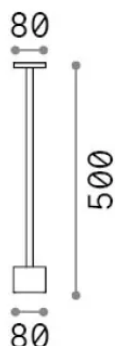

Informations générales

Extérieur - Lampadaires

Ean	8021696347783
Article	TOFFEE PT D080 H050 COFFEE
Installation	Lampadaires
Garantie	5 years
Poids brut	2.94 kg
Le volume	0.020001 m ³

Info technique

Poids net	0.95 kg
Classe d'isolation	II
Indice de protection	IP65
Conformité	CE
Température de fonctionnement	-15° ~ +45 °C
Dimmer	Non-dimmable, On-Off
Puissance de sortie	220-240 V AC 50/60 Hz
Source de courant	In-built, included NO, electronic

Informations sur la source

Source intégrée	Integrated LED module
Source remplaçable	No
la puissance	LED 8 W
Émissions	Indirect
Consommation maximale	max 8 W
Caractéristiques LED	LED SMD
CCT LED	3000 K
Durée LED (t. 25°C)	50000 h
CRI	> 90
SDCM	3
Flux du faisceau lumineux	900 lm
Flux lumineux utile	540 lm
Risque photobiologique	1