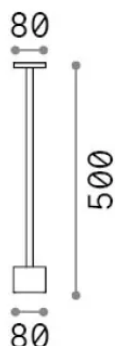

## Extérieur - Lampadaires

<b>Ean</b>	8021696347790
<b>Article</b>	TOFFEE PT D080 H050 NERO
<b>Installation</b>	Lampadaires
<b>Garantie</b>	5 years
<b>Poids brut</b>	2.94 kg
<b>Le volume</b>	0.020001 m <sup>3</sup>