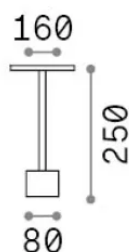

Informations générales

Extérieur - Lampadaires

Ean	8021696347806
Article	TOFFEE PT D160 H025 ANTRACITE
Installation	Lampadaires
Garantie	5 years
Poids brut	3.22 kg
Le volume	0.020001 m ³

Info technique

Poids net	1.22 kg
Classe d'isolation	II
Indice de protection	IP65
Conformité	CE
Température de fonctionnement	-15° ~ +45 °C
Dimmer	Non-dimmable, On-Off
Puissance de sortie	220-240 V AC 50/60 Hz
Source de courant	In-built, included NO, electronic

Informations sur la source

Source intégrée	Integrated LED module
Source remplaçable	No
la puissance	LED 11 W
Émissions	Indirect
Consommation maximale	max 11 W
Caractéristiques LED	LED SMD
CCT LED	3000 K
Durée LED (t. 25°C)	50000 h
CRI	> 90
SDCM	3
Flux du faisceau lumineux	1200 lm
Flux lumineux utile	890 lm
Risque photobiologique	1