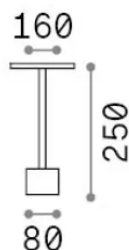

Informations générales

Extérieur - Lampadaires

Ean	8021696347813
Article	TOFFEE PT D160 H025 COFFEE
Installation	Lampadaires
Garantie	5 years
Poids brut	3.22 kg
Le volume	0.020001 m ³

Info technique

Poids net	1.22 kg
Classe d'isolation	II
Indice de protection	IP65
Conformité	CE
Température de fonctionnement	-15° ~ +45 °C
Dimmer	Non-dimmable, On-Off
Puissance de sortie	220-240 V AC 50/60 Hz
Source de courant	In-built, included NO, electronic

Informations sur la source

Source intégrée	Integrated LED module
Source remplaçable	No
la puissance	LED 11 W
Émissions	Indirect
Consommation maximale	max 11 W
Caractéristiques LED	LED SMD
CCT LED	3000 K
Durée LED (t. 25°C)	50000 h
CRI	> 90
SDCM	3
Flux du faisceau lumineux	1200 lm
Flux lumineux utile	890 lm
Risque photobiologique	1