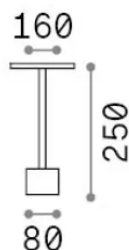

Informations générales

Extérieur - Lampadaires

Ean	8021696347820
Article	TOFFEE PT D160 H025 NERO
Installation	Lampadaires
Garantie	5 years
Poids brut	3.22 kg
Le volume	0.020001 m ³

Info technique

Poids net	1.22 kg
Classe d'isolation	II
Indice de protection	IP65
Conformité	CE
Température de fonctionnement	-15° ~ +45 °C
Dimmer	Non-dimmable, On-Off
Puissance de sortie	220-240 V AC 50/60 Hz
Source de courant	In-built, included NO, electronic

Informations sur la source

Source intégrée	Integrated LED module
Source remplaçable	No
la puissance	LED 11 W
Émissions	Indirect
Consommation maximale	max 11 W
Caractéristiques LED	LED SMD
CCT LED	3000 K
Durée LED (t. 25°C)	50000 h
CRI	> 90
SDCM	3
Flux du faisceau lumineux	1200 lm
Flux lumineux utile	890 lm
Risque photobiologique	1