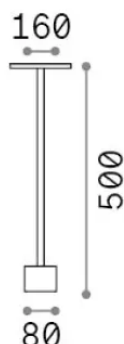

## Extérieur - Lampadaires

<b>Ean</b>	8021696347837
<b>Article</b>	TOFFEE PT D160 H050 ANTRACITE
<b>Installation</b>	Lampadaires
<b>Garantie</b>	5 years
<b>Poids brut</b>	3.7 kg
<b>Le volume</b>	0.020001 m <sup>3</sup>