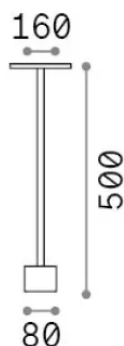

## Extérieur - Lampadaires

Ean	8021696347844
Article	TOFFEE PT D160 H050 COFFEE
Installation	Lampadaires
Garantie	5 years
Poids brut	3.7 kg
Le volume	0.020001 m <sup>3</sup>