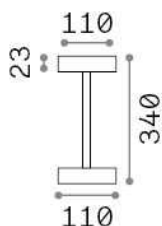

## Extérieur - Lampes de table

<b>Ean</b>	8021696311715
<b>Article</b>	TOFFEE TL BIANCO
<b>Installation</b>	Lampes de table
<b>Garantie</b>	5 years
<b>Poids brut</b>	0.59 kg
<b>Le volume</b>	0.00504 m <sup>3</sup>

## Informations sur la source

<b>Source intégrée</b>	Integrated LED module
<b>Source remplaçable</b>	Replaceable (by qualified operators only)
<b>la puissance</b>	LED 2 W
<b>Émissions</b>	Direct
<b>Consommation maximale</b>	max 2,00 W
<b>Caractéristiques LED</b>	LED SMD
<b>CCT LED</b>	3000 K
<b>Durée LED (t. 25°C)</b>	20000 h
<b>CRI</b>	> 80
<b>Flux du faisceau lumineux</b>	230 lm
<b>Flux lumineux utile</b>	180 lm
<b>Risque photobiologique</b>	EXEMPT
<b>Ampoule incluse</b>	1 - E14 OLIVA 4W 3000K CRI80 SATIN