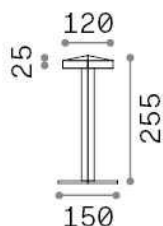

## Extérieur - Lampes de table

<b>Ean</b>	8021696309873
<b>Article</b>	TOKI TL BIANCO
<b>Installation</b>	Lampes de table
<b>Garantie</b>	5 years
<b>Poids brut</b>	1.36 kg
<b>Le volume</b>	0.005616 m <sup>3</sup>

## Info technique

<b>Poids net</b>	1 kg
<b>Classe d'isolation</b>	III
<b>Indice de protection</b>	IP20
<b>Conformité</b>	CE
<b>Température de fonctionnement</b>	0° ~ +40 °C
<b>Dimmer</b>	1, Touch dimmer
<b>Puissance de sortie</b>	5 V DC
	Integrated switch button Touch switch
<b>Batterie</b>	YES
<b>Source de courant</b>	Separate, included Replaceable, electronic

## Informations sur la source

<b>Source intégrée</b>	Integrated LED module
<b>Source remplaçable</b>	No
<b>la puissance</b>	LED 3,6 W
<b>Émissions</b>	Direct
<b>Consommation maximale</b>	max 3,60 W
<b>Caractéristiques LED</b>	LED SMD
<b>CCT LED</b>	3000 K
<b>Durée LED (t. 25°C)</b>	30000 h
<b>CRI</b>	> 80
<b>Flux du faisceau lumineux</b>	380 lm
<b>Flux lumineux utile</b>	200 lm
<b>Risque photobiologique</b>	1
<b>Alimentation de secours</b>	< 0.50 W
<b>Ampoule incluse</b>	1 - E14 OLIVA 4W 3000K CRI80 SATIN