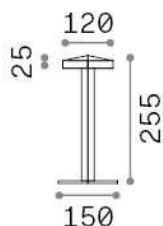

## Extérieur - Lampes de table

|              |                         |
|--------------|-------------------------|
| Ean          | 8021696309866           |
| Article      | TOKI TL NERO            |
| Installation | Lampes de table         |
| Garantie     | 5 years                 |
| Poids brut   | 1.36 kg                 |
| Le volume    | 0.005616 m <sup>3</sup> |

## Informations sur la source

|                           |                                    |
|---------------------------|------------------------------------|
| Source intégrée           | Integrated LED module              |
| Source remplaçable        | No                                 |
| la puissance              | LED 3,6 W                          |
| Émissions                 | Direct                             |
| Consommation maximale     | max 3,60 W                         |
| Caractéristiques LED      | LED SMD                            |
| CCT LED                   | 3000 K                             |
| Durée LED (t. 25°C)       | 30000 h                            |
| CRI                       | > 80                               |
| Flux du faisceau lumineux | 380 lm                             |
| Flux lumineux utile       | 180 lm                             |
| Risque photobiologique    | 1                                  |
| Alimentation de secours   | < 0.50 W                           |
| Ampoule incluse           | 1 - E14 OLIVA 4W 3000K CRI80 SATIN |