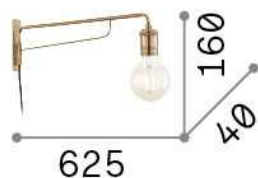

Informations générales

Intérieur - Appliques

Ean	8021696160214
Article	TRIUMPH AP1 OTTONE
Installation	Appliques
Garantie	5 years
Poids brut	0.96 kg
Le volume	0.008288 m ³

Info technique

Poids net	0.49 kg
Classe d'isolation	II
Indice de protection	IP20
Conformité	CE
Température de fonctionnement	0° ~ +40 °C
Dimmer	NO
Puissance de sortie	220-240 V AC Integrated switch button
Source de courant	Not required
Ajustabilité	orizz. 0°-180°

Informations sur la source

Source intégrée	Light bulb (not included)
Source remplaçable	No
la puissance	E27 max 1 x 42 W
Émissions	Diffuse
Consommation maximale	-