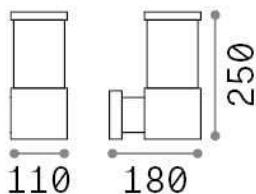

Informations générales

Extérieur - Appliques

Ean	8021696326962
Article	TRONCO AP1 COFFEE
Installation	Appliques
Garantie	5 years
Poids brut	1.43 kg
Le volume	0.00702 m ³

Info technique

Poids net	1.11 kg
Classe d'isolation	I
Indice de protection	IP44
Conformité	CE
Température de fonctionnement	-15° ~ +45 °C
Dimmer	Determined by the light bulb
Puissance de sortie	220-240 V AC
Source de courant	Not required
Résistance à la charge	IK05

Informations sur la source

Source intégrée	Light bulb (not included)
Source remplaçable	No
la puissance	E27 max 1 x 42 W
Émissions	Diffuse
Consommation maximale	-