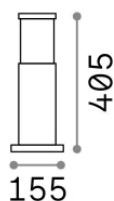

## Extérieur - Lampadaires

<b>Ean</b>	8021696248264
<b>Article</b>	TRONCO PT1 H40 BIANCO
<b>Installation</b>	Lampadaires
<b>Garantie</b>	5 years
<b>Poids brut</b>	1.87 kg
<b>Le volume</b>	0.012427 m <sup>3</sup>