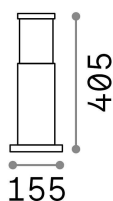

Informations générales

Extérieur - Lampadaires

Ean	8021696248295
Article	TRONCO PT1 H40 NERO
Installation	Lampadaires
Garantie	5 years
Poids brut	1.87 kg
Le volume	0.013545 m ³

Info technique

Poids net	0.59 kg
Classe d'isolation	I
Indice de protection	IP65
Conformité	CE
Température de fonctionnement	-15° ~ +45 °C
Dimmer	Determined by the light bulb
Puissance de sortie	220-240 V AC
Source de courant	Not required

Informations sur la source

Source intégrée	Light bulb (not included)
Source remplaçable	No
la puissance	E27 max 1 x 42 W
Émissions	Diffuse
Consommation maximale	-