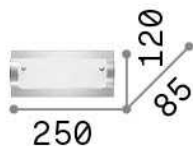

## Intérieur - Appliques

<b>Ean</b>	8021696051840
<b>Article</b>	TUDOR AP1
<b>Installation</b>	Appliques
<b>Garantie</b>	5 years
<b>Poids brut</b>	1.01 kg
<b>Le volume</b>	0.007657 m <sup>3</sup>

## Info technique

<b>Poids net</b>	0.7 kg
<b>Classe d'isolation</b>	I
<b>Indice de protection</b>	IP20
<b>Conformité</b>	CE
<b>Température de fonctionnement</b>	0° ~ +40 °C
<b>Dimmer</b>	Determined by the light bulb
<b>Puissance de sortie</b>	220-240 V AC
<b>Source de courant</b>	Not required