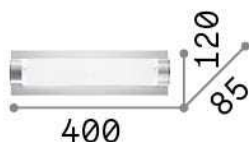

## Intérieur - Appliques

<b>Ean</b>	8021696051857
<b>Article</b>	TUDOR AP2
<b>Installation</b>	Appliques
<b>Garantie</b>	5 years
<b>Poids brut</b>	1.44 kg
<b>Le volume</b>	0.0088 m <sup>3</sup>

## Info technique

<b>Poids net</b>	1.13 kg
<b>Classe d'isolation</b>	I
<b>Indice de protection</b>	IP20
<b>Conformité</b>	CE
<b>Température de fonctionnement</b>	0° ~ +40 °C
<b>Dimmer</b>	Determined by the light bulb
<b>Puissance de sortie</b>	220-240 V AC
<b>Source de courant</b>	Not required