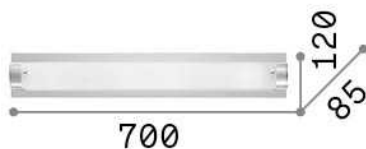

Informations générales

Intérieur - Appliques

Ean	8021696051864
Article	TUDOR AP4
Installation	Appliques
Garantie	5 years
Poids brut	2.42 kg
Le volume	0.021375 m ³

Info technique

Poids net	1.9 kg
Classe d'isolation	I
Indice de protection	IP20
Conformité	CE
Température de fonctionnement	0° ~ +40 °C
Dimmer	Determined by the light bulb
Puissance de sortie	220-240 V AC
Source de courant	Not required

Informations sur la source

Source intégrée	Light bulb (not included)
Source remplaçable	No
la puissance	E14 max 4 x 40 W
Émissions	Diffuse
Consommation maximale	-