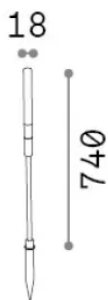

## Extérieur - Lampadaires

<b>Ean</b>	8021696347875
<b>Article</b>	TWIGGY LINE PT H74 COFFEE
<b>Installation</b>	Lampadaires
<b>Garantie</b>	5 years
<b>Poids brut</b>	0.31 kg
<b>Le volume</b>	0.002299 m <sup>3</sup>