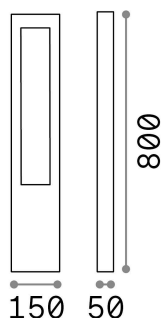

Informations générales

Extérieur - Lampadaires

Ean	8021696136028
Article	VEGA PT1 ANTRACITE
Installation	Lampadaires
Garantie	5 years
Poids brut	2.35 kg
Le volume	0.009184 m ³

Info technique

Poids net	1.15 kg
Classe d'isolation	I
Indice de protection	IP44
Conformité	CE
Température de fonctionnement	-
Dimmer	Determined by the light bulb
Puissance de sortie	220-240 V AC
Source de courant	Not required

Informations sur la source

Source intégrée	Light bulb (not included)
Source remplaçable	No
la puissance	G9 max 1 x 15 W
Émissions	Direct
Consommation maximale	-