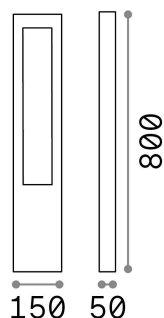

## Extérieur - Lampadaires

<b>Ean</b>	8021696136035
<b>Article</b>	VEGA PT1 BIANCO
<b>Installation</b>	Lampadaires
<b>Garantie</b>	5 years
<b>Poids brut</b>	2.35 kg
<b>Le volume</b>	0.009184 m <sup>3</sup>

## Info technique

<b>Poids net</b>	1.15 kg
<b>Classe d'isolation</b>	I
<b>Indice de protection</b>	IP44
<b>Conformité</b>	CE
<b>Température de fonctionnement</b>	-
<b>Dimmer</b>	Determined by the light bulb
<b>Puissance de sortie</b>	220-240 V AC
<b>Source de courant</b>	Not required

## Informations sur la source

<b>Source intégrée</b>	Light bulb (not included)
<b>Source remplaçable</b>	No
<b>la puissance</b>	G9 max 1 x 15 W
<b>Émissions</b>	Direct
<b>Consommation maximale</b>	-