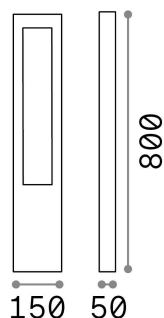

Informations générales

Extérieur - Lampadaires

Ean	8021696213361
Article	VEGA PT1 COFFEE
Installation	Lampadaires
Garantie	5 years
Poids brut	2.35 kg
Le volume	0.009184 m ³

Info technique

Poids net	1.15 kg
Classe d'isolation	I
Indice de protection	IP44
Conformité	CE
Température de fonctionnement	-
Dimmer	Determined by the light bulb
Puissance de sortie	220-240 V AC
Source de courant	Not required

Informations sur la source

Source intégrée	Light bulb (not included)
Source remplaçable	No
la puissance	G9 max 1 x 15 W
Émissions	Direct
Consommation maximale	-