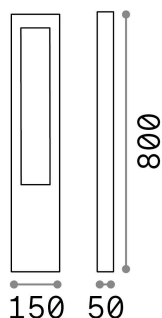

Informations générales

Extérieur - Lampadaires

Ean	8021696136042
Article	VEGA PT1 GRIGIO
Installation	Lampadaires
Garantie	5 years
Poids brut	2.35 kg
Le volume	0.009184 m ³

Info technique

Poids net	1.15 kg
Classe d'isolation	I
Indice de protection	IP44
Conformité	CE
Température de fonctionnement	-
Dimmer	Determined by the light bulb
Puissance de sortie	220-240 V AC
Source de courant	Not required

Informations sur la source

Source intégrée	Light bulb (not included)
Source remplaçable	No
la puissance	G9 max 1 x 15 W
Émissions	Direct
Consommation maximale	-