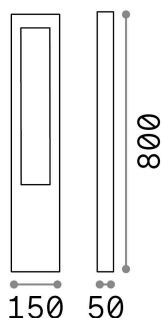

Informations générales

Extérieur - Lampadaires

Ean	8021696136059
Article	VEGA PT1 NERO
Installation	Lampadaires
Garantie	5 years
Poids brut	2.35 kg
Le volume	0.009184 m ³

Info technique

Poids net	1.15 kg
Classe d'isolation	I
Indice de protection	IP44
Conformité	CE
Température de fonctionnement	-
Dimmer	Determined by the light bulb
Puissance de sortie	220-240 V AC
Source de courant	Not required

Informations sur la source

Source intégrée	Light bulb (not included)
Source remplaçable	No
la puissance	G9 max 1 x 15 W
Émissions	Direct
Consommation maximale	-