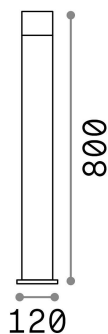

## Extérieur - Lampadaires

<b>Ean</b>	8021696106175
<b>Article</b>	VENUS PT1 H80
<b>Installation</b>	Lampadaires
<b>Garantie</b>	5 years
<b>Poids brut</b>	1.8 kg
<b>Le volume</b>	0.013689 m <sup>3</sup>

## Info technique

<b>Poids net</b>	1.41 kg
<b>Classe d'isolation</b>	I
<b>Indice de protection</b>	IP44
<b>Conformité</b>	CE
<b>Température de fonctionnement</b>	-
<b>Dimmer</b>	Determined by the light bulb
<b>Puissance de sortie</b>	220-240 V AC
<b>Source de courant</b>	Not required

## Informations sur la source

<b>Source intégrée</b>	Light bulb (not included)
<b>Source remplaçable</b>	No
<b>la puissance</b>	GU10 max 1 x 15 W
<b>Émissions</b>	Diffuse
<b>Consommation maximale</b>	-