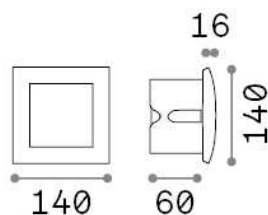

## Extérieur - Lampes à encastrer

|                     |                       |
|---------------------|-----------------------|
| <b>Ean</b>          | 8021696268989         |
| <b>Article</b>      | WIRE FI D14 BIANCO    |
| <b>Installation</b> | Lampes à encastrer    |
| <b>Garantie</b>     | 5 years               |
| <b>Poids brut</b>   | 0.53 kg               |
| <b>Le volume</b>    | 0.0018 m <sup>3</sup> |

## Informations sur la source

|                                  |                                    |
|----------------------------------|------------------------------------|
| <b>Source intégrée</b>           | Integrated LED module              |
| <b>Source remplaçable</b>        | No                                 |
| <b>la puissance</b>              | LED 4 W                            |
| <b>Émissions</b>                 | Direct Asymmetrical                |
| <b>Consommation maximale</b>     | max 4,00 W                         |
| <b>Caractéristiques LED</b>      | LED SMD                            |
| <b>CCT LED</b>                   | 3000 K                             |
| <b>Durée LED (t. 25°C)</b>       | 20000 h                            |
| <b>CRI</b>                       | > 80                               |
| <b>Flux du faisceau lumineux</b> | 200 lm                             |
| <b>Flux lumineux utile</b>       | 70 lm                              |
| <b>Ampoule incluse</b>           | 1 - E14 OLIVA 4W 3000K CRI80 SATIN |