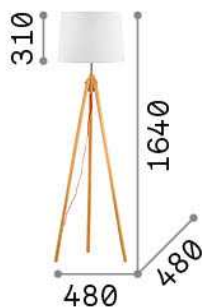

Informations générales

Intérieur - Lampadaires

Ean	8021696121437
Article	YORK PT1 NERO
Installation	Lampadaires
Garantie	5 years
Poids brut	2.81 kg
Le volume	0.024696 m ³

Info technique

Poids net	2.81 kg
Classe d'isolation	II
Indice de protection	IP20
Conformité	CE
Température de fonctionnement	0° ~ +40 °C
Dimmer	NO
Puissance de sortie	220-240 V AC Integrated switch button
Source de courant	Not required

Informations sur la source

Source intégrée	Light bulb (not included)
Source remplaçable	No
la puissance	E27 max 1 x 42 W
Émissions	Diffuse
Consommation maximale	-