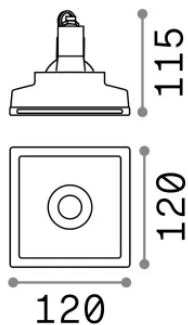

Informations générales

Technique - Lampes à encastrer

Ean	8021696150284
Article	ZEPHYR FI D12
Installation	Lampes à encastrer
Garantie	5 years
Poids brut	1.03 kg
Le volume	0.003179 m ³

Info technique

Poids net	0.88 kg
Classe d'isolation	II
Indice de protection	IP20
Conformité	CE
Température de fonctionnement	0° ~ +40 °C
Dimmer	Non-dimmable
Puissance de sortie	220-240 V AC
Source de courant	Not required

Informations sur la source

Source intégrée	Light bulb (not included)
Source remplaçable	No
la puissance	GU10 max 1 x 35 W
Émissions	Direct
Consommation maximale	-
Recommander l'ampoule	108292 GU10 05W 410Lm 3000K CR190