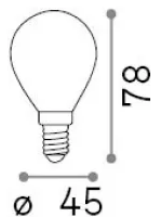

Info generali**Lampadine e accessori - Sfera**

Dimmable light bulb with integrated LED sources and diffuse light emission

Ean	8021696289229
Articolo	E14 SFERA 4W 3000K CRI80 BIANCO DIMM
Installazione	Light bulb
Garanzia	5 years
Peso lordo	0.03 kg
Volume	0.000272 m ³

Info tecniche e installative

Peso netto	0.03 kg
Classe di isolamento	-
Conformità	CE
Alimentazione	220-240 V AC 50/60 Hz
Dimmer	1, TRIAC
Alimentatore	Not required

**Info sorgente e prestazionali**

Potenza	4 W
Emissione	Diffuse
Consumo massimo	max 4 W
CCT LED	3000 K
Durata LED (t. 25°C)	25000 h
CRI	> 80
Fascio luminoso	-
Flusso utile	340 lm
Potenza in stand-by	< 0.50 W