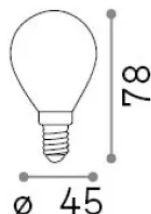

Info sorgente e prestazionali

Potenza	4 W
Emissione	Diffuse
Consumo massimo	max 4 W
CCT LED	3000 K
Durata LED (t. 25°C)	25000 h
CRI	> 90
Fascio luminoso	-
Flusso utile	340 lm