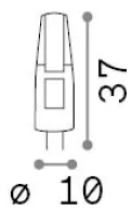

Info generali

Lampadine e accessori - Lampadine g4

Dimmable light bulb with integrated LED sources and diffuse light emission

Ean	8021696266282
Articolo	G4 2.0W 3000K CRI80 DIMM
Installazione	Light bulb
Garanzia	5 years
Peso lordo	0.01 kg
Volume	8e-06 m ³

Info tecniche e installative

Peso netto	0.01 kg
Classe di isolamento	-
Conformità	CE
Alimentazione	12 V DC
Dimmer	1, Phase-cut
Alimentatore	Required, remoted, not included

Info sorgente e prestazionali

Potenza	2 W
Emissione	Diffuse
Consumo massimo	max 2 W
CCT LED	3000 K
Durata LED (t. 25°C)	20000 h
CRI	> 80
Fascio luminoso	-
Flusso utile	200 lm
Rischio fotobiologico	1
Potenza in stand-by	< 0.50 W