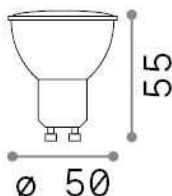

Info generali

Lampadine e accessori - Lampadine gu10

Non-dimmable light bulb with integrated LED sources and direct light emission

Ean	8021696108292
Articolo	GU10 05W 410Lm 3000K CRI90
Installazione	Light bulb
Garanzia	5 years
Peso lordo	0.08 kg
Volume	0.000138 m ³

Info tecniche e installative

Peso netto	0.06 kg
Classe di isolamento	-
Conformità	CE
Alimentazione	220-240 V AC 50/60 Hz
Dimmer	NO, On-Off
Alimentatore	Not required

Info sorgente e prestazionali

Potenza	5 W
Emissione	Direct
Consumo massimo	max 4,90 W
CCT LED	3000 K
Durata LED (t. 25°C)	25000 h
CRI	> 90
Fascio luminoso	50 °
Flusso utile	410 lm
Rischio fotobiologico	1