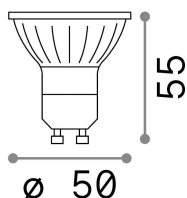

Info generali

Lampadine e accessori - Lampadine gu10

Non-dimmable light bulb with integrated LED sources and direct light emission

Ean	8021696253497
Articolo	GU10 05W 430Lm 4000K CRI90
Installazione	Light bulb
Garanzia	5 years
Peso lordo	0.08 kg
Volume	0.000138 m ³

Info tecniche e installative

Peso netto	0.06 kg
Classe di isolamento	-
Conformità	CE
Alimentazione	220-240 V AC 50/60 Hz
Dimmer	NO, On-Off
Alimentatore	Not required

Info sorgente e prestazionali

Potenza	5 W
Emissione	Direct
Consumo massimo	max 4,90 W
CCT LED	4000 K
Durata LED (t. 25°C)	25000 h
CRI	> 90
Fascio luminoso	50 °
Flusso utile	430 lm
Rischio fotobiologico	1