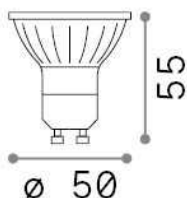

Info generali

Lampadine e accessori - Lampadine gu10

Dimmable light bulb with integrated LED sources and direct light emission

Ean	8021696266251
Articolo	GU10 06W 430Lm 3000K CRI90 DIMM
Installazione	Light bulb
Garanzia	5 years
Peso lordo	0.08 kg
Volume	0.000138 m ³

Info tecniche e installative

Peso netto	0.06 kg
Classe di isolamento	-
Conformità	CE
Alimentazione	220-240 V AC 50/60 Hz
Dimmer	1, TRIAC
Alimentatore	Not required

Info sorgente e prestazionali

Potenza	6 W
Emissione	Direct
Consumo massimo	max 5,80 W
CCT LED	3000 K
Durata LED (t. 25°C)	25000 h
CRI	> 90
Fascio luminoso	47 °
Flusso utile	430 lm
Rischio fotobiologico	1
Potenza in stand-by	< 0.50 W