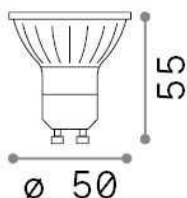

Info generali

Lampadine e accessori - Lampadine gu10

Dimmable light bulb with integrated LED sources and direct light emission

Ean	8021696285566
Articolo	GU10 06W 450Lm 4000K CRI90 DIMM
Installazione	Light bulb
Garanzia	5 years
Peso lordo	0.08 kg
Volume	0.000138 m ³

Info tecniche e installative

Peso netto	0.06 kg
Classe di isolamento	-
Conformità	CE
Alimentazione	220-240 V AC 50/60 Hz
Dimmer	1, TRIAC
Alimentatore	Not required

Info sorgente e prestazionali

Potenza	6 W
Emissione	Direct
Consumo massimo	max 5,40 W
CCT LED	4000 K
Durata LED (t. 25°C)	25000 h
CRI	> 90
Fascio luminoso	47 °
Flusso utile	450 lm
Rischio fotobiologico	1
Potenza in stand-by	< 0.50 W