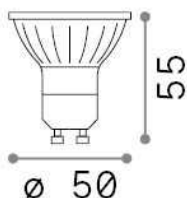

Info generali

Lampadine e accessori - Lampadine gu10

Dimmable light bulb with integrated LED sources and direct light emission

Ean	8021696288239
Articolo	GU10 07W 460Lm 3000K CRI90 DIMM
Installazione	Light bulb
Garanzia	5 years
Peso lordo	0.08 kg
Volume	0.000138 m ³

Info tecniche e installative

Peso netto	0.07 kg
Classe di isolamento	-
Conformità	CE
Alimentazione	220-240 V AC 50/60 Hz
Dimmer	1, TRIAC
Alimentatore	Not required

Info sorgente e prestazionali

Potenza	7 W
Emissione	Direct
Consumo massimo	max 7,00 W
CCT LED	3000 K
Durata LED (t. 25°C)	25000 h
CRI	> 90
Fascio luminoso	50 °
Flusso utile	460 lm
Potenza in stand-by	< 0.50 W