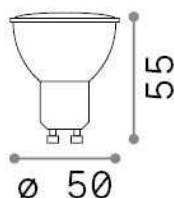

## Lampadine e accessori - Lampadine gu10

Non-dimmable light bulb with integrated LED sources and direct light emission

<b>Ean</b>	8021696224367
<b>Articolo</b>	GU10 07W 540Lm 4000K CRI90
<b>Installazione</b>	Light bulb
<b>Garanzia</b>	5 years
<b>Peso lordo</b>	0.08 kg
<b>Volume</b>	0.000138 m <sup>3</sup>

## Info sorgente e prestazionali

<b>Potenza</b>	7 W
<b>Emissione</b>	Direct
<b>Consumo massimo</b>	max 7,00 W
<b>CCT LED</b>	4000 K
<b>Durata LED (t. 25°C)</b>	25000 h
<b>CRI</b>	> 90
<b>Fascio luminoso</b>	50 °
<b>Flusso utile</b>	540 lm